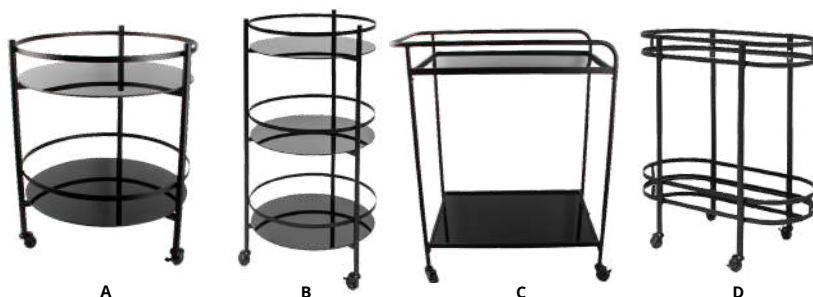

SUPPORT SEAU À CHAMPAGNE

G

H

	Réf.	ø x ht cm	PV HT	U.V
G	4610437	20	10,71 €	1
H	601349	16x62.5	34,95 €	2

SHAKER

Idéal pour la préparation de cocktails.

N. Paladin O. Black Bar P. Argenté Q. Acrylique R. Shaker verre + recettes

	Réf.	ø x ht cm	PV HT	U.V
N	610314	75	11,50 €	12
O	610334	60	9,50 €	6
P	123.10	84	8,75 €	1
Q	5040538	50	11,50 €	1/12
R	1605025	45	9,75 €	6/24

CHARIOT DE SERVICE "BLACK BAR"

Bar est un produit européen de qualité supérieure. Choisissez entre un chariot rond avec 3 couches ou optez pour un chariot ovale avec 2 couches différentes. Black Bar est le compagnon idéal pour vos prochains événements.