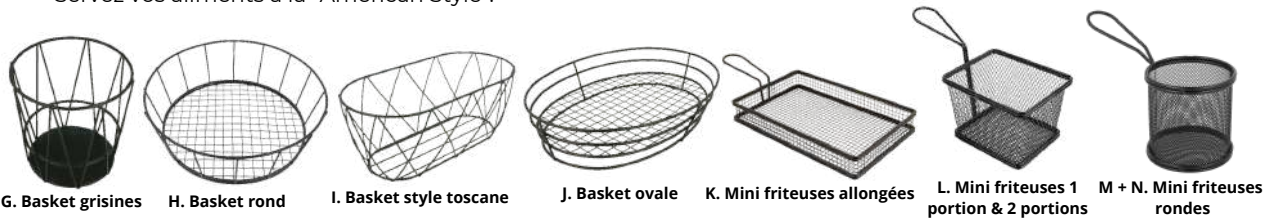

PANIER NOIR ACIER

Servez vos aliments à la "American Style".

	Réf.	ø x ht cm	PV HT	U.V
G	216.34	11.5x11.5	84,00 €	24
H	216.36	24.1x7	56,40 €	12
I	216.33	25.5x12x10.2	50,40 €	12
J	216.31	28x20.5x5.7	168,00 €	24

	Réf.	ø x ht cm	PV HT	U.V
K	228.79	24x15x3.5	54,00 €	6
L	228.78	9x8	42,00 €	6
M	228.76	10x7.8x8.7	36,00 €	6
N	228.77	12.5x10x7.5	42,00 €	6