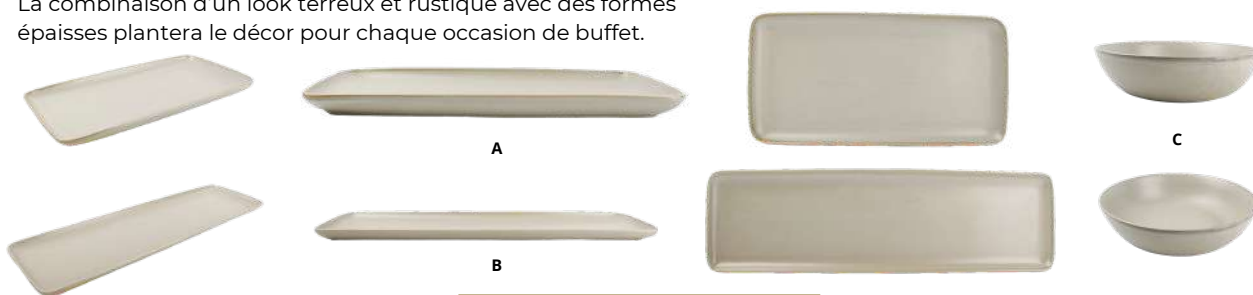

Réf.	ø x ht cm	PV HT	U.V
A	606102	32.5x16	16,95 €	2
B	606104	53x16	31,95 €	2
C	606108	30xH8	34,95 €	1