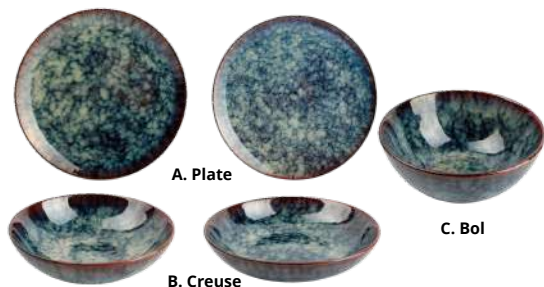

BLEU HAZY

Le glaçage réactif brillant en noir mystérieux et bleu nuit de la collection Hazy rendra n'importe quel repas spécial.